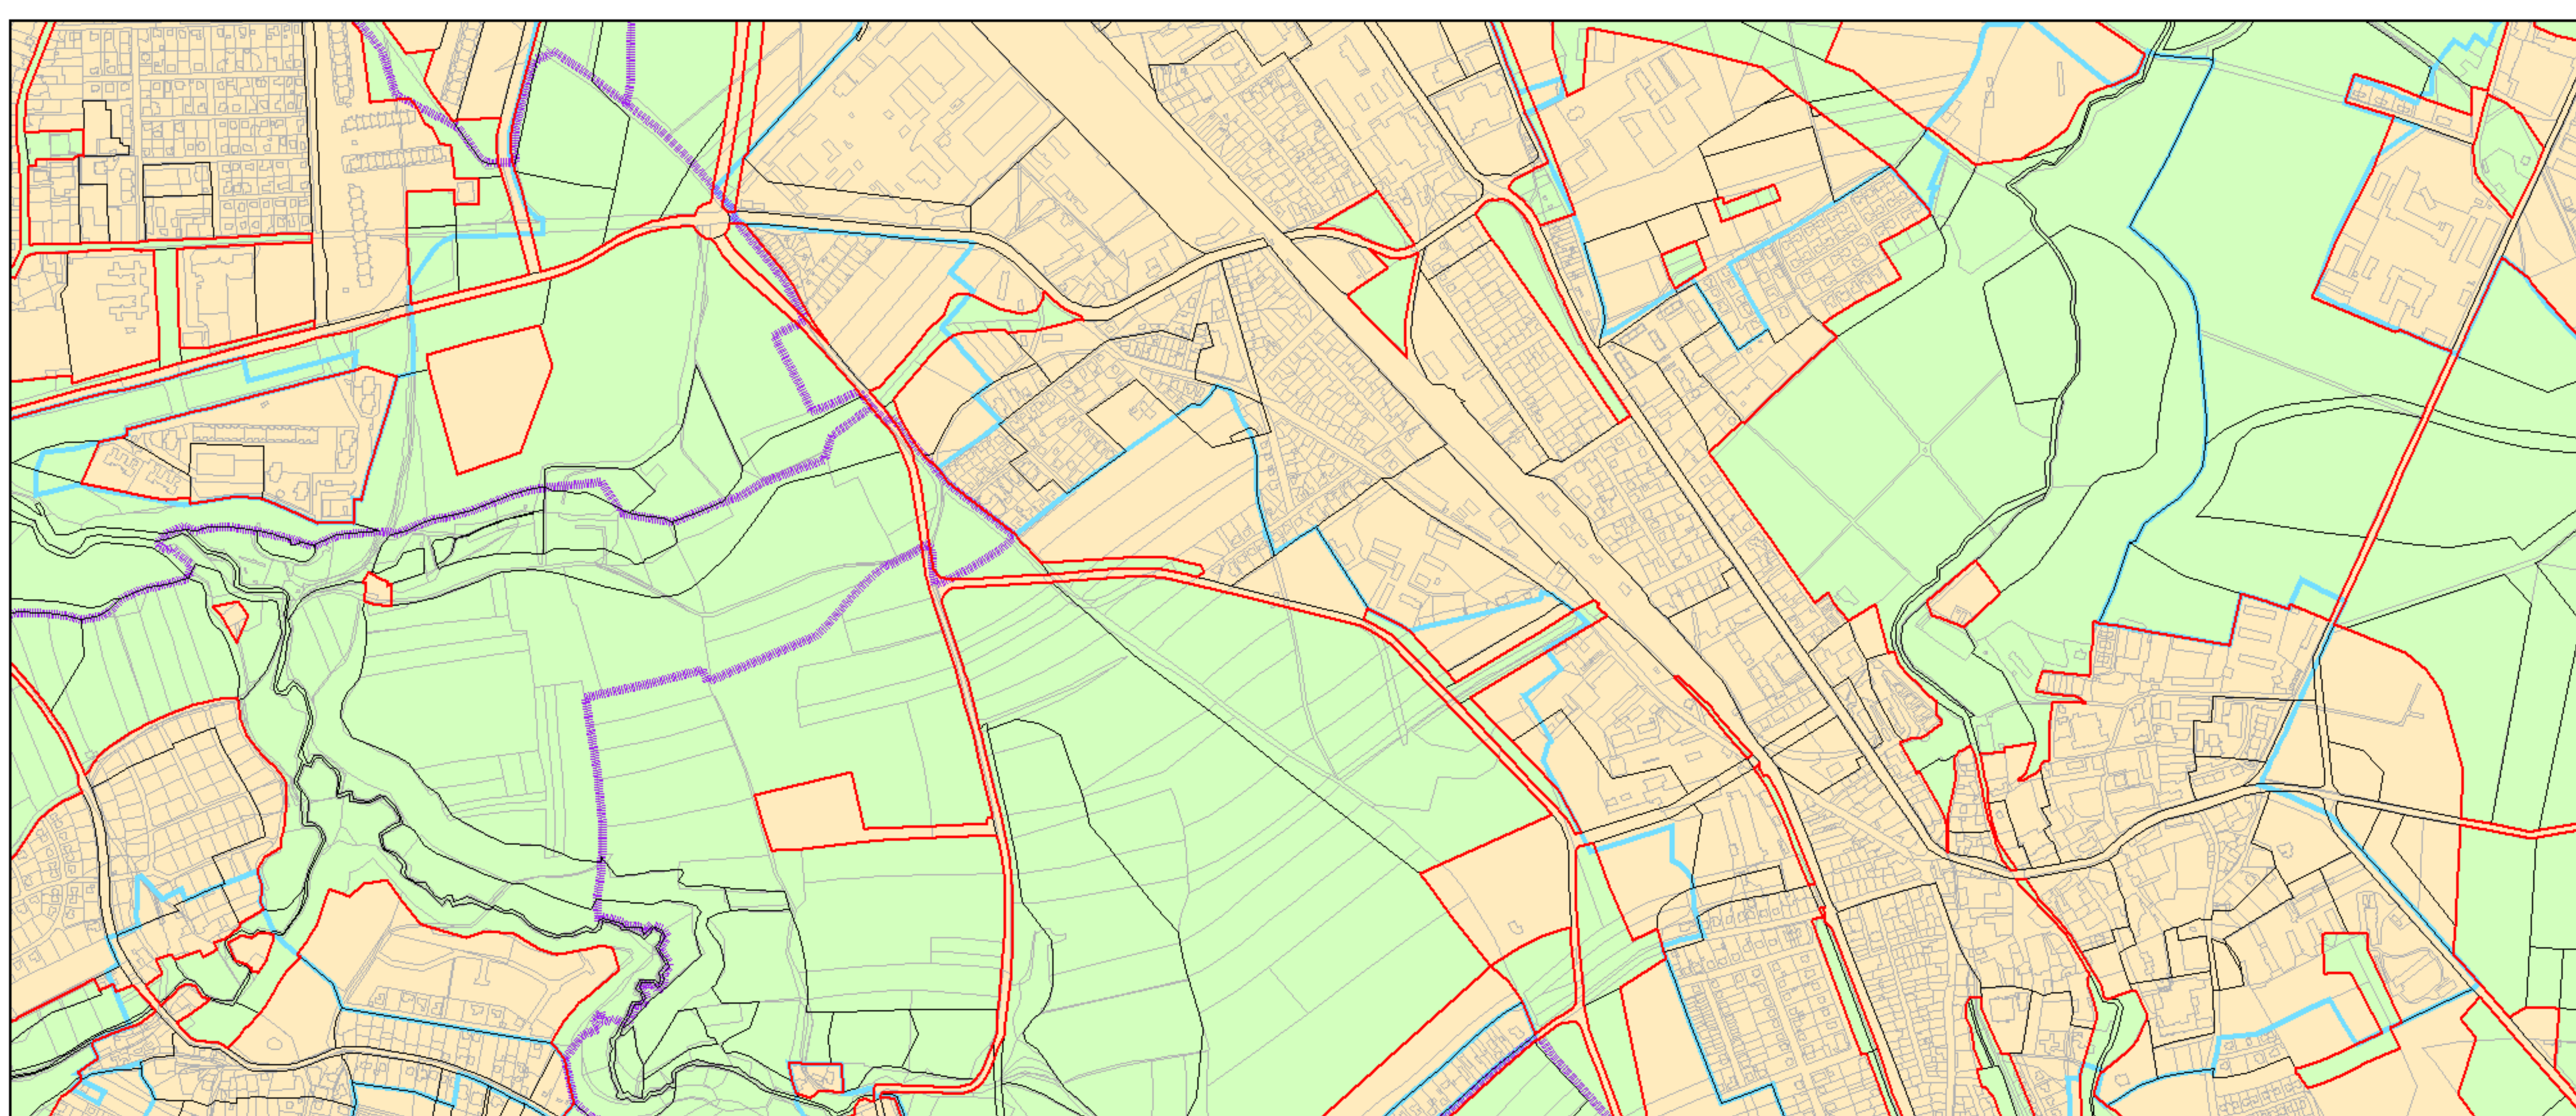

Výkres č. 37 – Vymezení zastavitelného území, platný stav k 1. 1. 2017

M 1 : 25 000

Promítnutí změny do výkresu č. 37 – Vymezení zastavitelného území

M 1 : 25 000